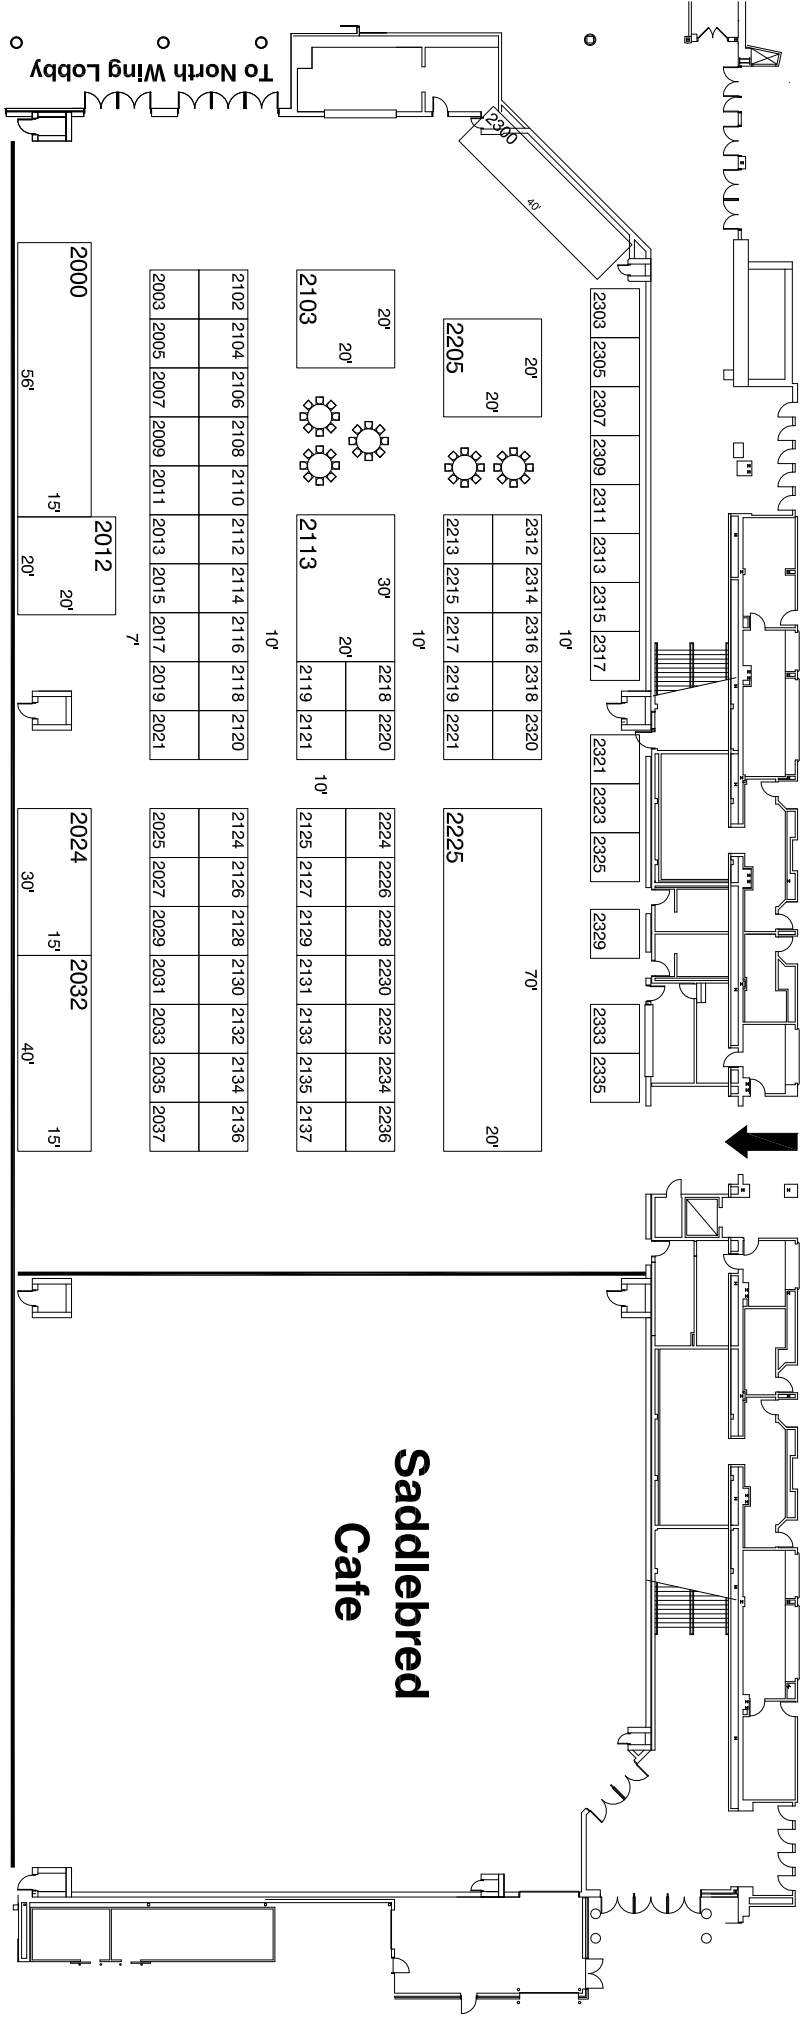

World's Championship Horse Show

Coliseum
Entrance

Saddlebred Stalls

Saddlebred Cafe

2000	2012										2024	2032
56'	20'										30'	40'
15'	7'										15'	15'

2102	2104	2106	2108	2110	2112	2114	2116	2118	2120	2124	2126	2128	2130	2132	2134	2136
2003	2005	2007	2009	2011	2013	2015	2017	2019	2021	2025	2027	2029	2031	2033	2035	2037

2303	2305	2307	2309	2311	2313	2315	2317	2321	2323	2325	2329	2333	2335
------	------	------	------	------	------	------	------	------	------	------	------	------	------

2205	2213	2215	2217	2219	2221	2225
20'	20'	20'	20'	20'	20'	70'
20'	20'	20'	20'	20'	20'	20'

2103	2113	2119	2121	2125	2127	2129	2131	2133	2135	2137
20'	30'	20'	20'	10'	10'	10'	10'	10'	10'	10'
20'	20'	20'	20'	20'	20'	20'	20'	20'	20'	20'

2218	2220	2224	2226	2228	2230	2232	2234	2236
------	------	------	------	------	------	------	------	------

2218	2220	2224	2226	2228	2230	2232	2234	2236
------	------	------	------	------	------	------	------	------

To North Wing Lobby